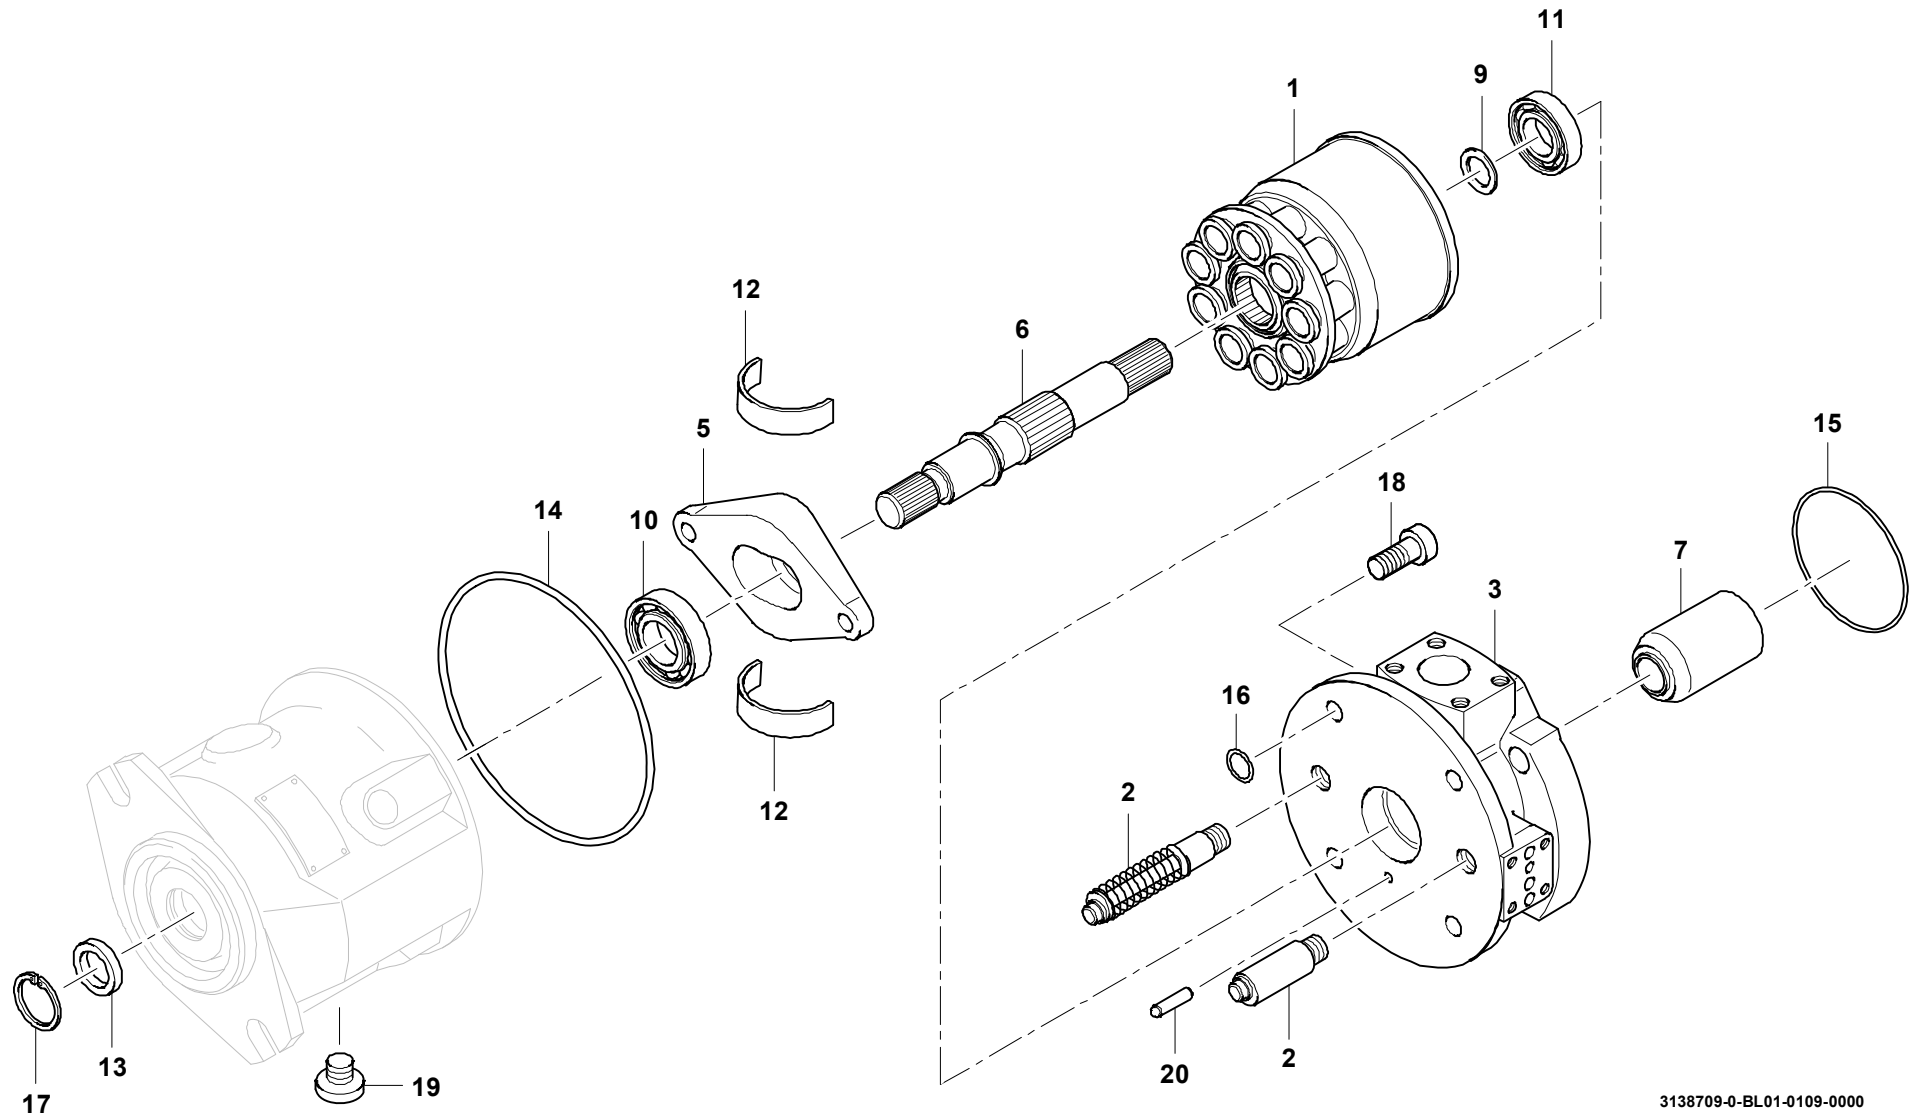

**GROVE**PUMPE KPL.  
PUMP CPL.BILDTADEL  
PICTORIAL DISPLAY**GMK 5220**  
**BE 505**  
**G 781**

01.09

**3138709-ETL #**

1/1

3138709-0-BL01-0109-0000